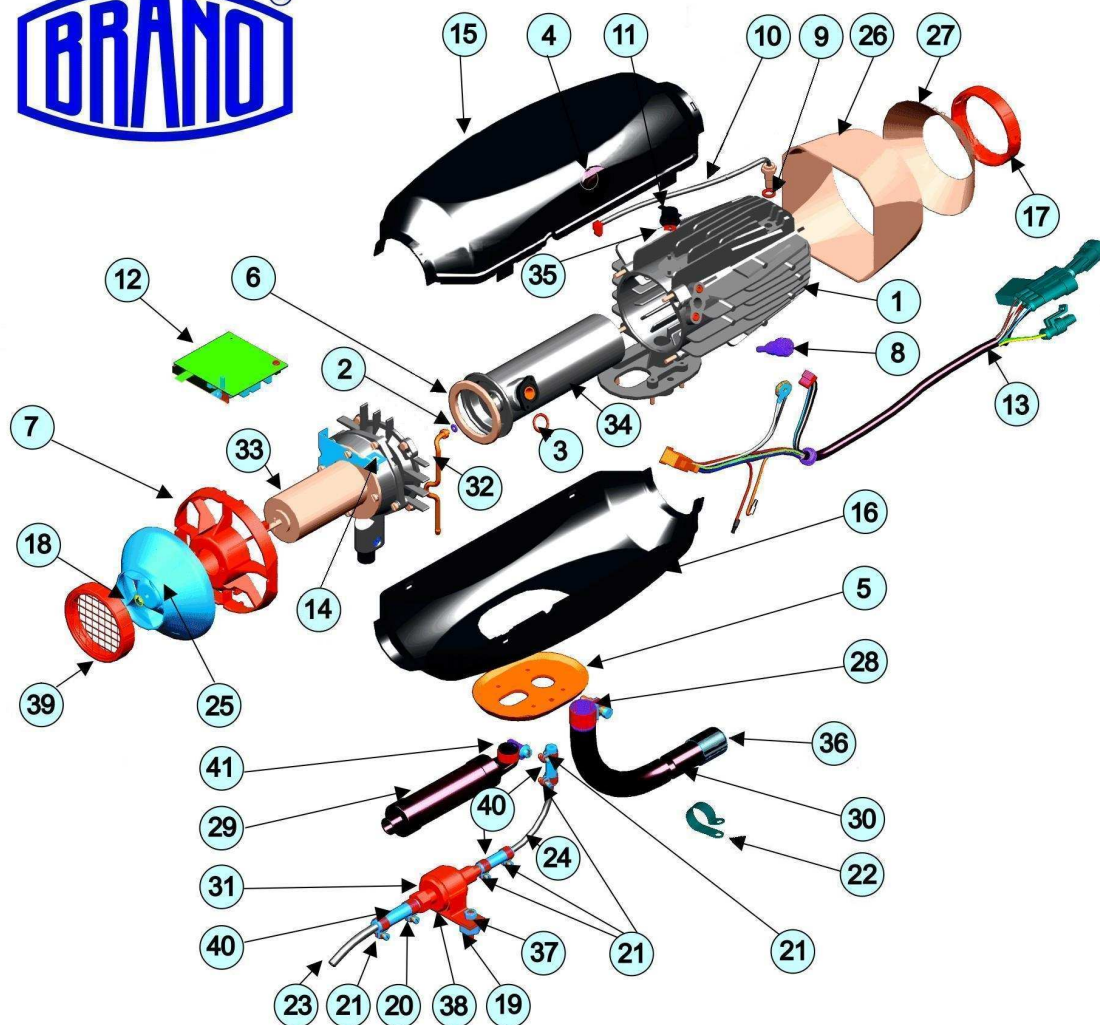

# BREEZE III®

## ROZPAD NEZÁVISLÉHO TOPENÍ BREEZE III

2N1-AR III-12/24V

ojed.č. 522 651 705/522 756 726 - souprava

č.topení 522 611 006/522 711 011

č.	Název dílu	objednávací č.	č.	Název dílu	objednávací č.
1	Výměník B	202112106	23	Palivová hadice 0,7m	286139005
2	O-Kroužek 3,68 x 1,78	273111010	24	Palivová hadice 6m	286139005
3	O-Kroužek 14 x 1,78	273111011	25	Ventilátor s magnetem III - B	05200566
4	Pryžový kryt svíčky	273121015	26	Izolace výměníku	278420101
5	Těsnění výměníku B	273443003	27	Reflexní plášť	194210005
6	Těsnění příruby B	278500201	28	Objímka výfuku B	548241043
7	Držák motoru	321810043	29	Tlumič sání B - 0.1m	05200509
8	Svíčka žhavicí	443224011	29	Tlumič sání B - 1m	272334001
9	Kroužek těsnicí	99050132	30	Výfuková trubka B - 1m	05211002
10	Snímač plamene	443851110	31	Čerpadlo 12V BAMBU souprava	443755025
11	Pojistka přehřátí	443859031	31	Čerpadlo 24V BAMBU souprava	443755026
12	Řídicí přístroj B - III 12 V	09050057	32	Palivová trubka B	05211003
12	Řídicí přístroj B - III 24 V	09050058	33	Motor s oběž.kolem III - B	05250148
13	Propojovací svazek - H0	99050150	34	Spalovací komora B	05211001
14	Matice plastová	321821060	35	Zajišťovací podložka pojistky	319420001
15	Plášť horní B	321810035	36	Koncovka výfuku	443962003309
16	Plášť dolní B	321810036	37	Držák čerpadla	151111042
17	Objímka pláště výstupní B	321811034	38	Vložka (držák čerpadla)	273443009
18	Zajišťovací podložka ventilátoru B	321821060	39	Objímka pláště vstupní B	05220266
19	Pružná podložka	273511017	40	Hadice 4/10 - 1m	272327005
20	Spona hadicová 11	548241103	41	Spona tlumiče sání	548243002
21	Spona hadicová 9	548241104			
22	Výfuková spona B/W	548241016			